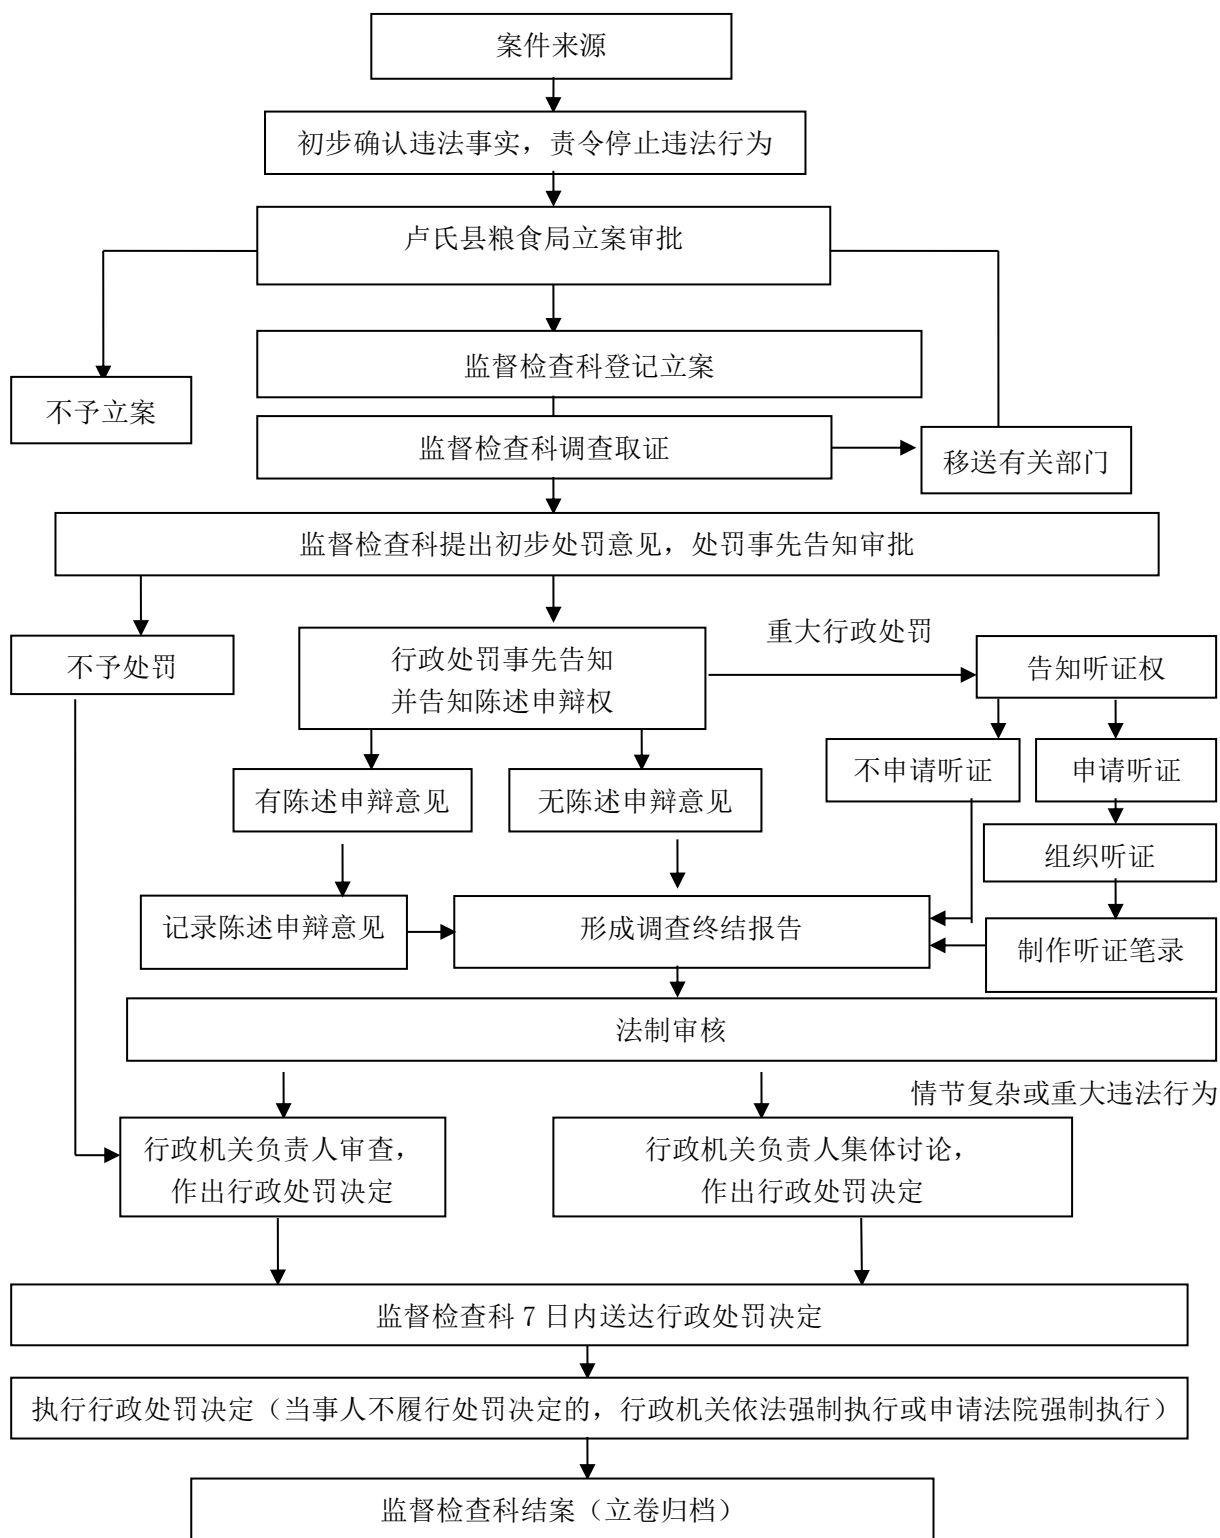

卢氏县粮食局行政职权运行流程图

一、行政许可类

1. 粮食收购资格许可审批流程图

备注: 流程图所指的“日”均为工作日

二、行政处罚类

第 1-8 项一般程序流程图

备注：流程图所指的“日”均为工作日

六、行政检查类

1. 粮食收购资格核查流程图

备注：流程图所指的“日”均为工作日