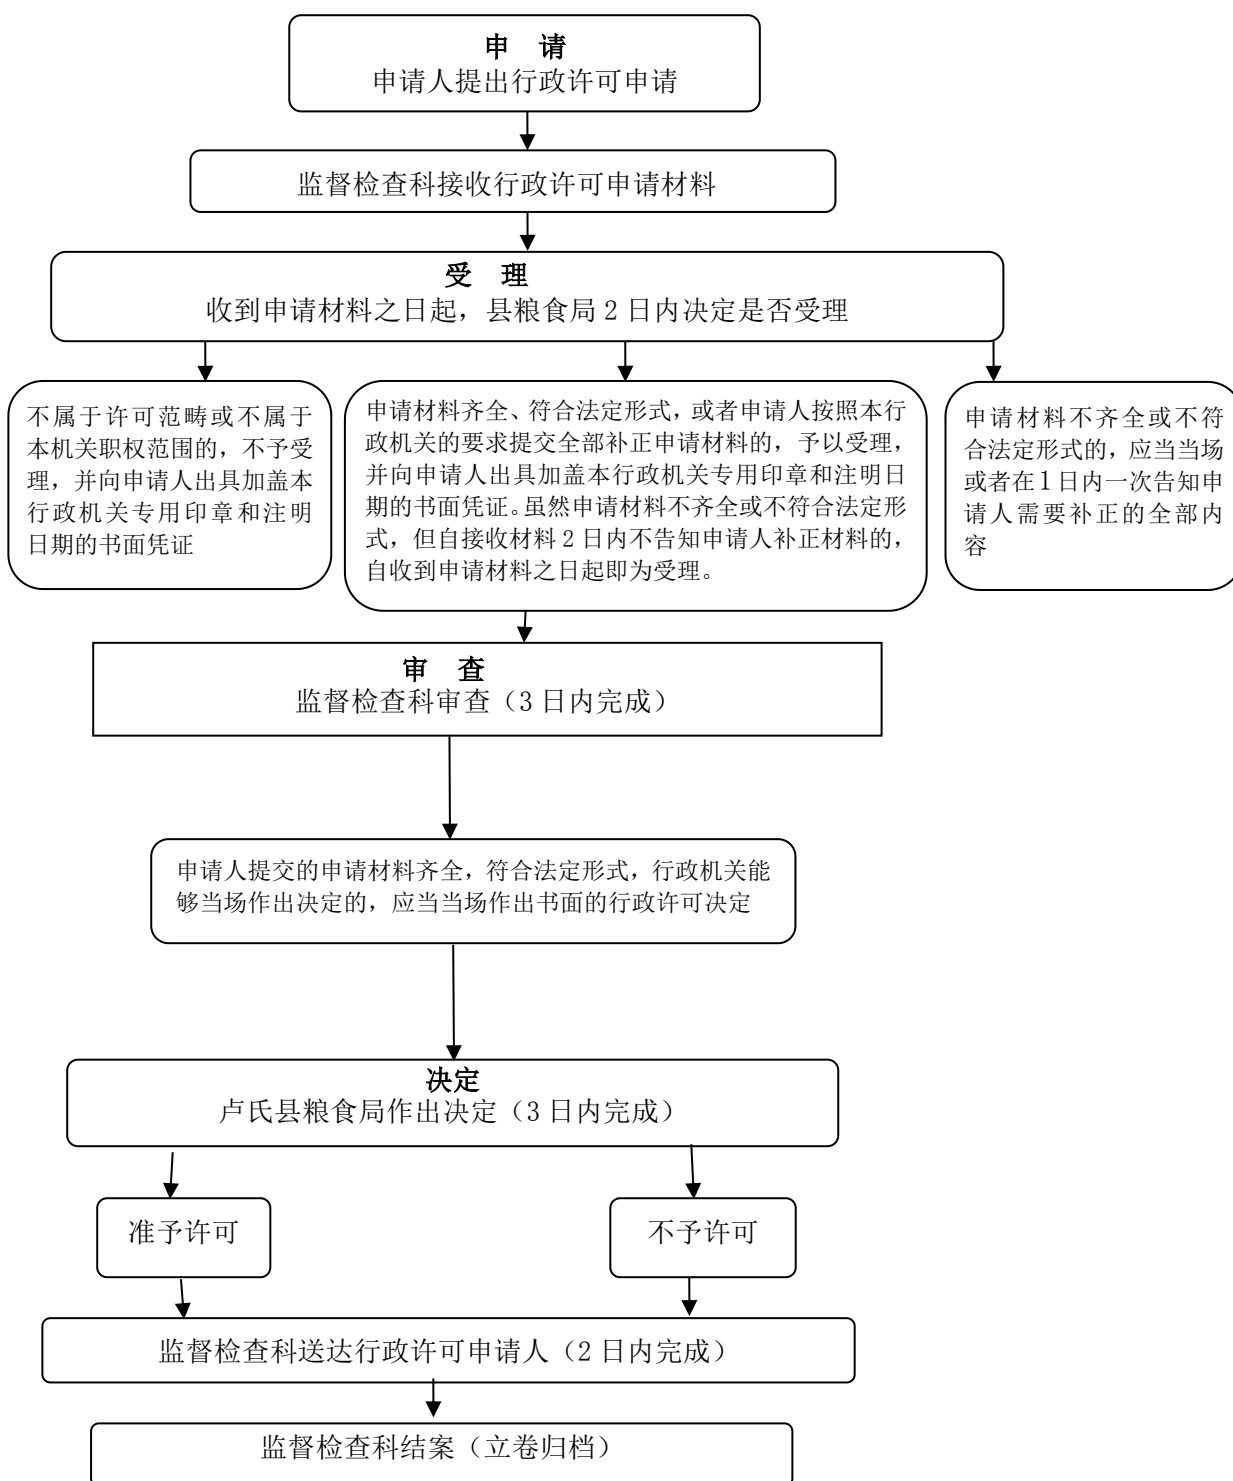

卢氏县粮食局行政职权运行流程图

一、行政许可类

1. 粮食收购资格许可审批流程图

备注: 流程图所指的“日”均为工作日

二、行政处罚类

第 1-8 项一般程序流程图

备注：流程图所指的“日”均为工作日

六、行政检查类

1. 粮食收购资格核查流程图

备注：流程图所指的“日”均为工作日