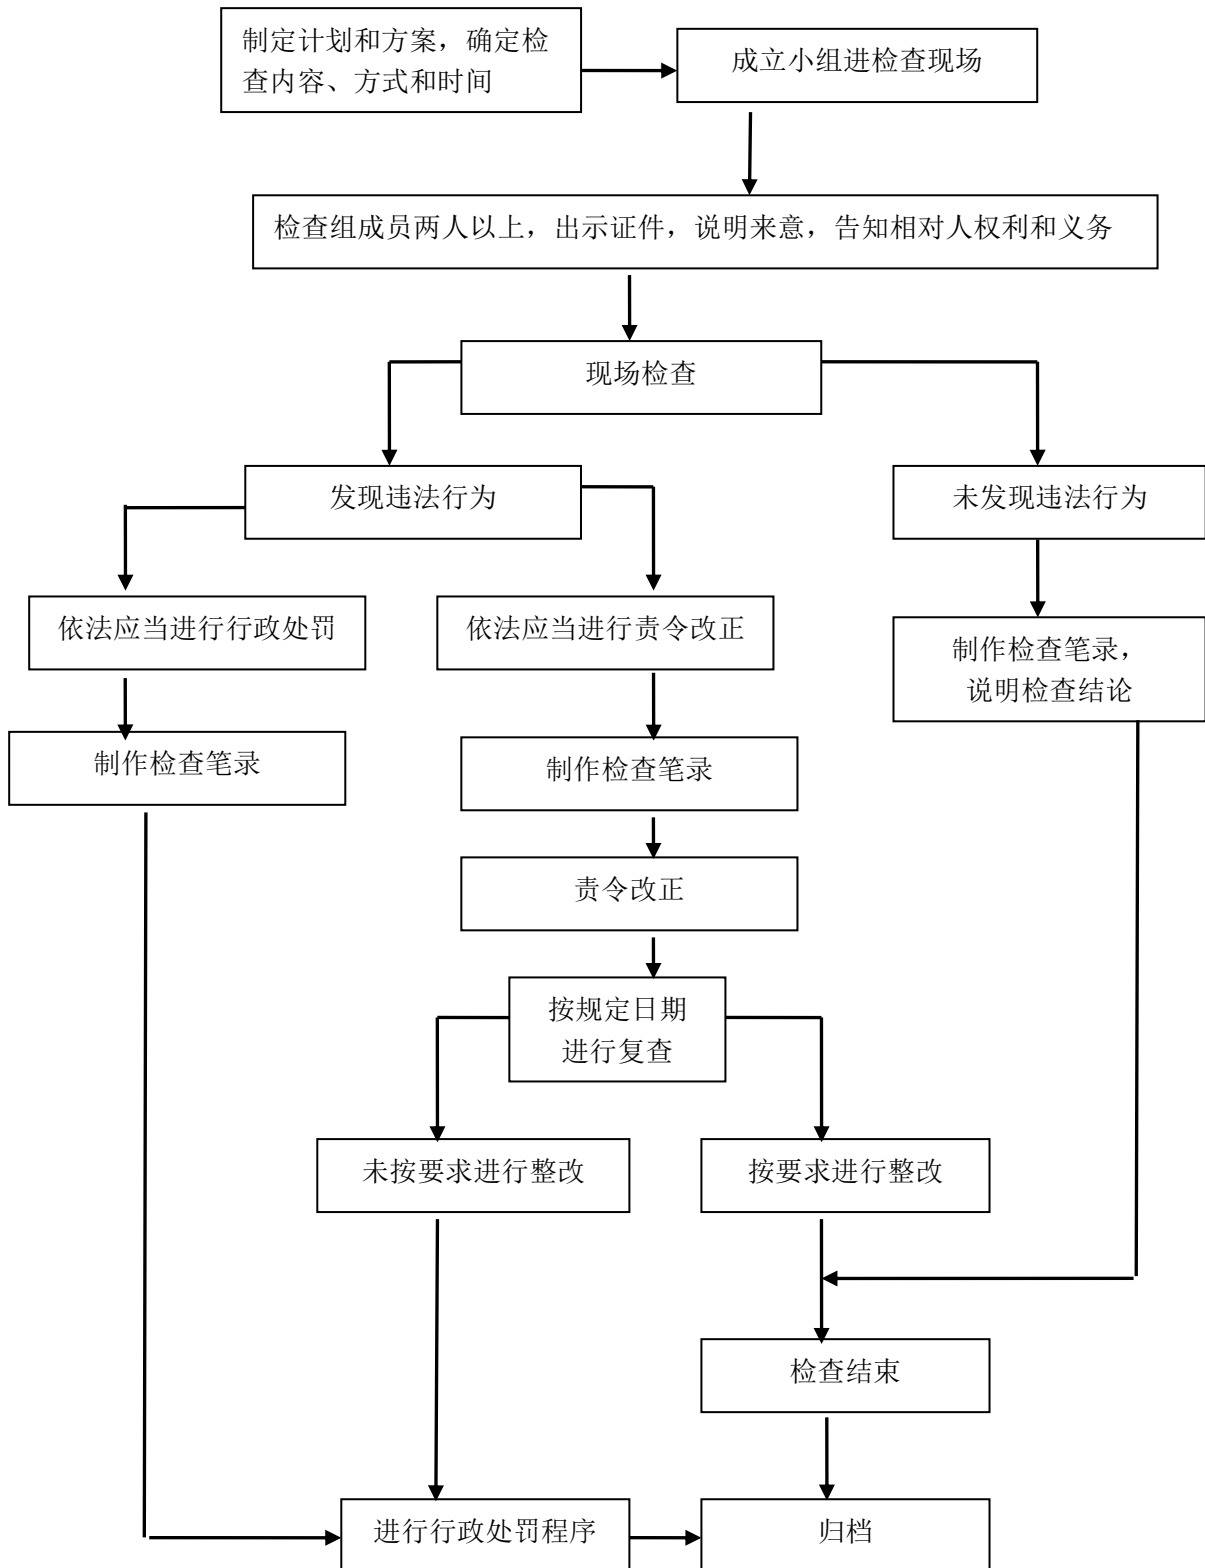

卢氏县粮食局行政职权运行流程图

一、行政许可类

1. 粮食收购资格许可审批流程图

备注: 流程图所指的“日”均为工作日

二、行政处罚类

第 1-8 项一般程序流程图

备注：流程图所指的“日”均为工作日

六、行政检查类

1. 粮食收购资格核查流程图

备注：流程图所指的“日”均为工作日