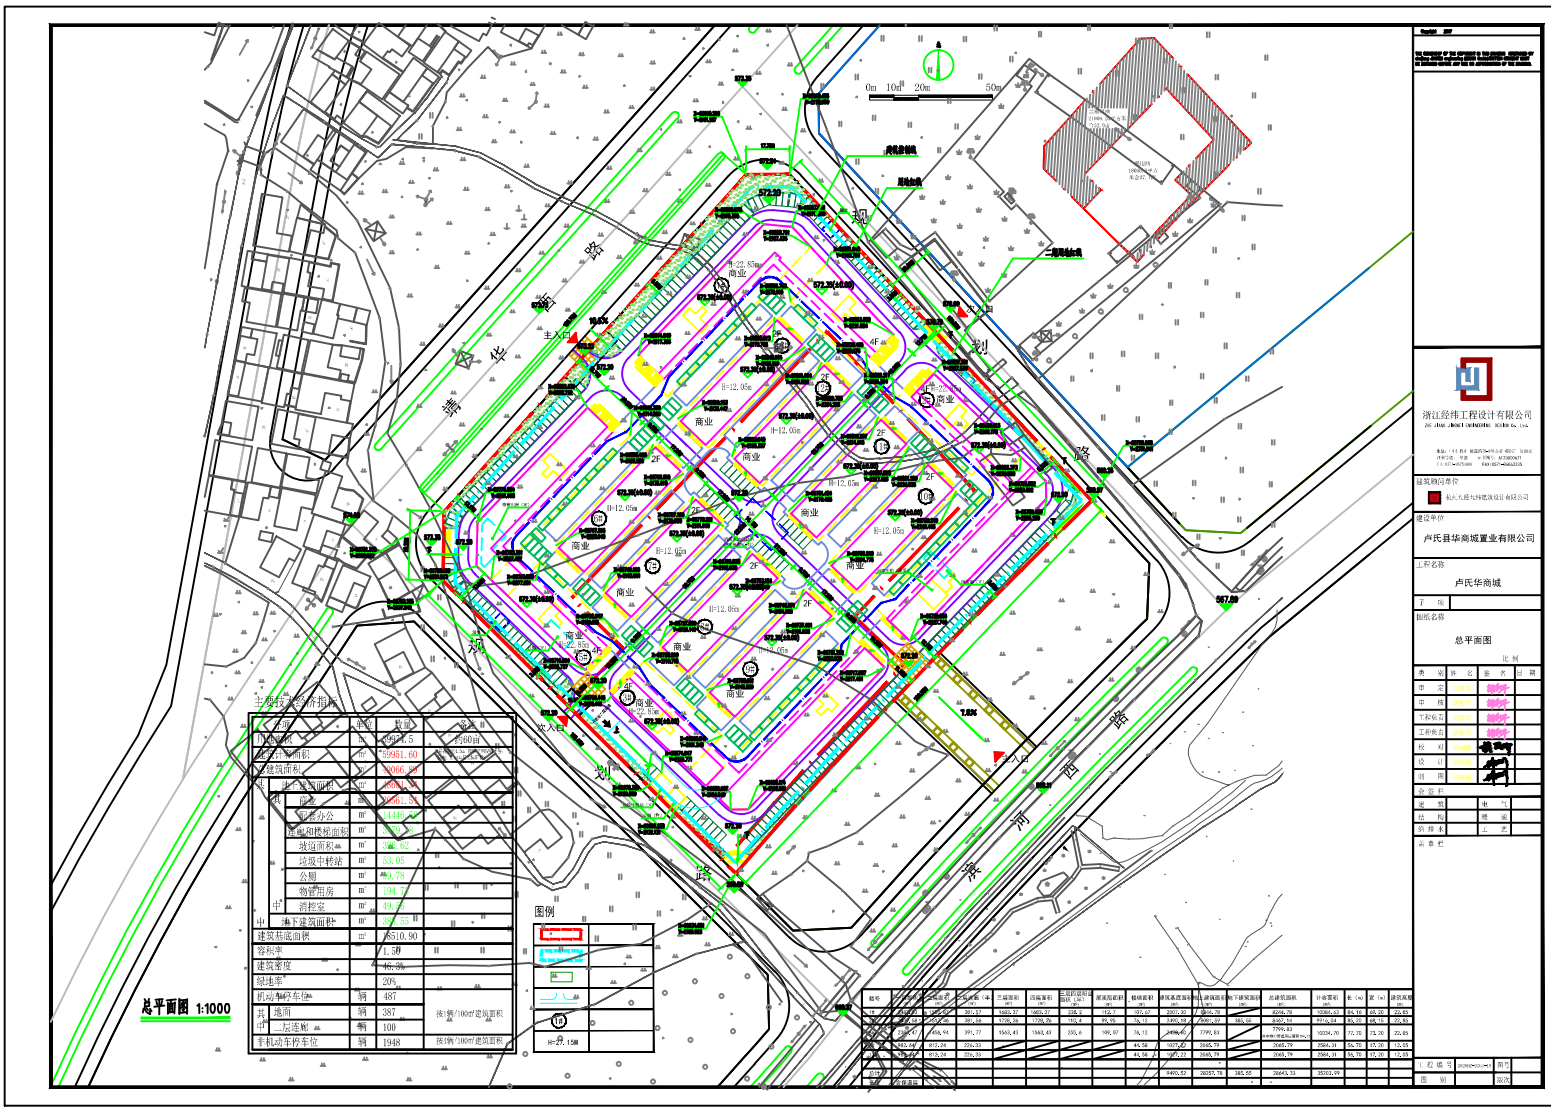

卢氏县华商城(1#、2#、5#、6#、13#楼)建设工程规划许可批后公示

中华人民共和国
建设工程规划许可证
建字第 112400300011

根据《中华人民共和国土地管理法》《中华人民共和国城乡规划法》和《中华人民共和国政府信息公开条例》等相关规定进行批后公示，具体内容如下：

项目名称：卢氏县华商城(1#、2#、5#、6#、13#楼)
建设单位：卢氏县华商城置业有限公司
项目位置：清华西路南、滨河西路北
建设规模：本次拟建1#、2#、5#、6#、13#楼，项目总建筑面积28643.33平方米。其中地上建筑面积28257.78平方米，地下建筑面积385.55平方米。建成后容积率：1.50，建筑密度：46.3%，绿地率：20%，停车位：487辆。