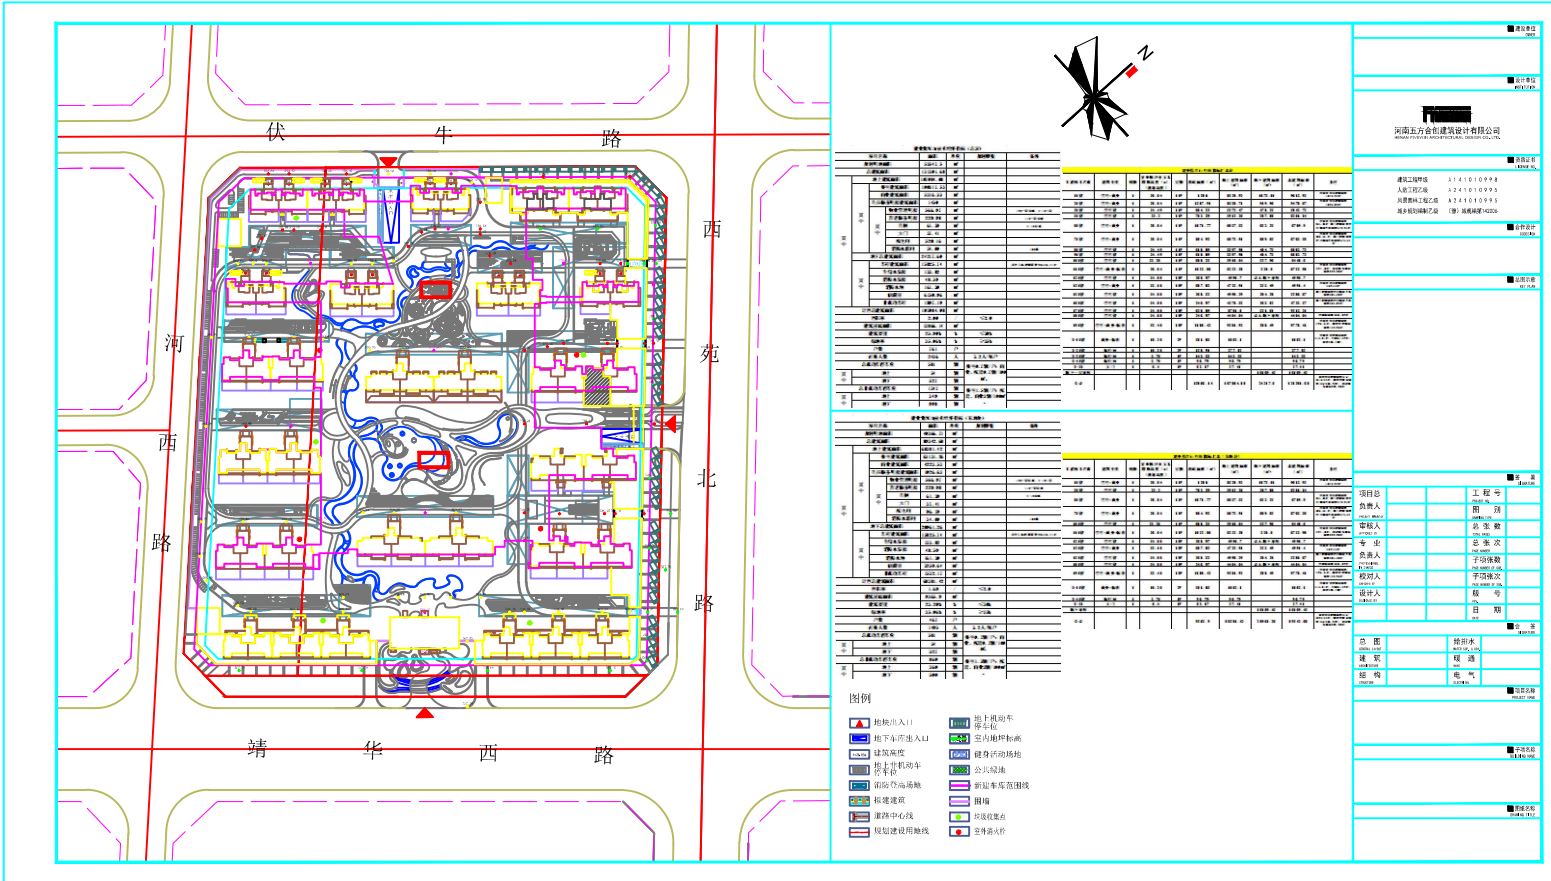

建业悦江山建设工程规划许可批后公示

根据《中华人民共和国城乡规划法》、《中华人民共和国政府信息公开条例》等相关规定进行批后公示，具体内容如下：

项目名称：建业悦江山
建设单位：三门峡浙城置业发展有限公司
项目位置：卢氏县清华西路与西苑北路交叉口西北角
建设规模：本次拟建楼：5#、6#、7#、10#、11#、12#、13#、15#、18#、19#、S-1#、S-4#、S-5#楼、地下车库。
项目总建筑面积89342.66平方米，其中地上建筑面积63361.42平方米，地下建筑面积25981.24平方米。
建筑容积率1.00，建筑密度23.2%，绿地率35.00%，停车位581辆。