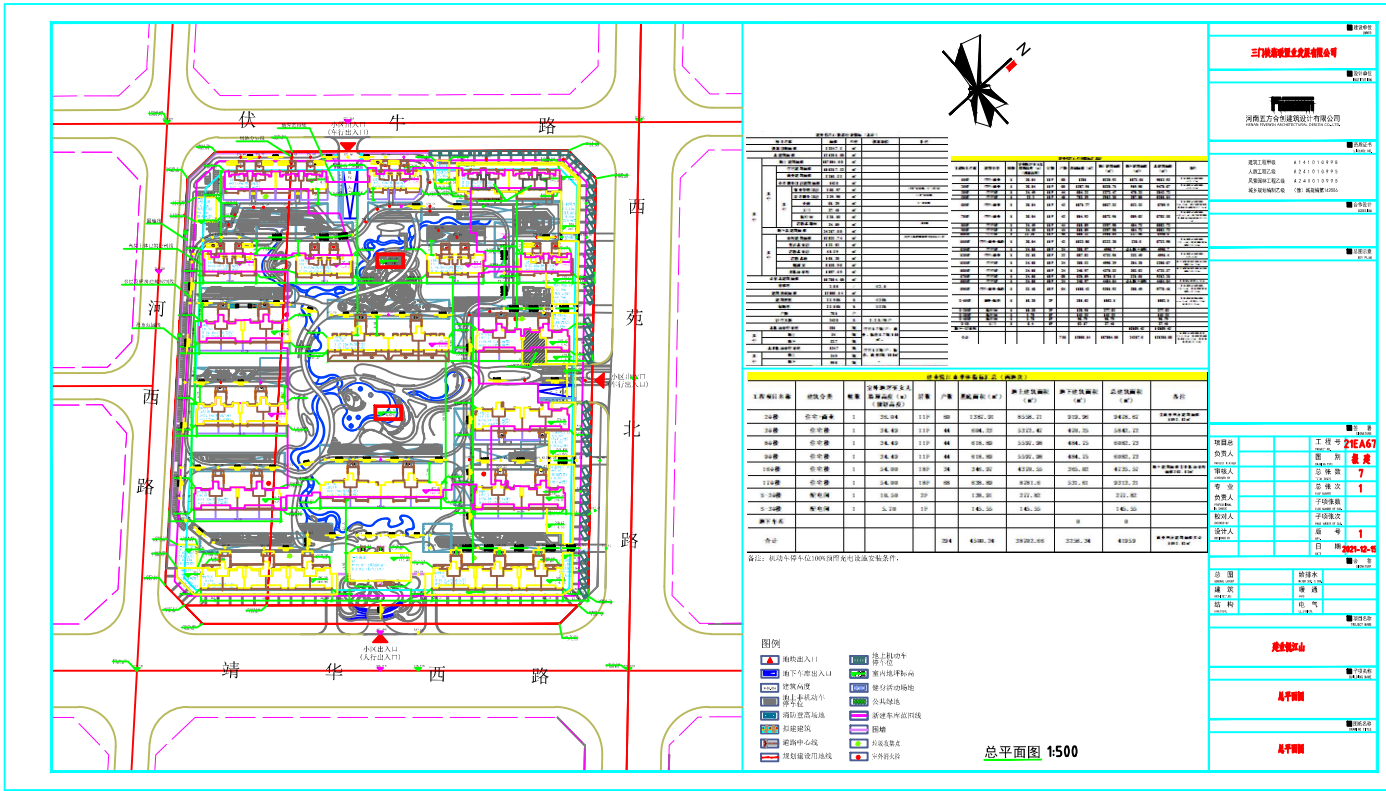

### 建业悦江山 II 建设工程规划许可批前公示

根据《中华人民共和国城乡规划法》、《中华人民共和国政府信息公开条例》等相关规定进行批前公示，具体内容如下：

项目名称：建业悦江山 II  
 建设单位：三门峡浙联置业发展有限公司  
 项目位置：卢氏县清华西路与河西路交叉口东北角  
 建设规模：本次拟建2#、3#、8#、9#、16#、17#、S-2#、S-3#楼，项目总建筑面积41959平方米。其中地上建筑面积38702.66平方米，地下建筑面积3256.34平方米。  
 公示日期：2022年5月6日-2022年5月13日  
 公示期限：7个工作日  
 公示网址：<http://www.lushixian.gov.cn/>  
 详细内容：详见项目规划总平面位置平面图（注：效果图仅供参考，以施工图纸为准。）