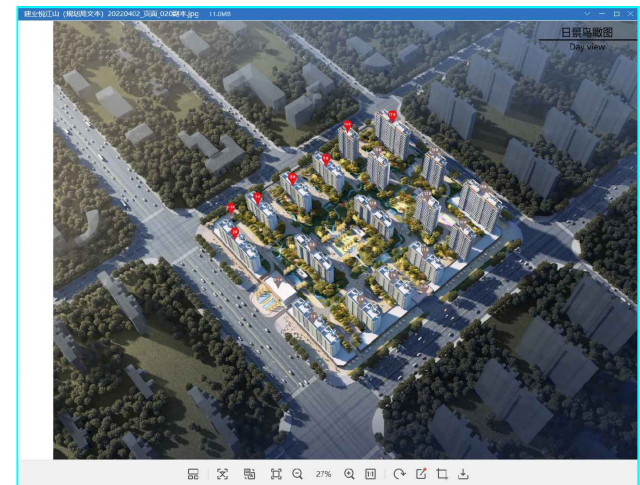

### 建业悦江山 II 建设工程规划许可批前公示

根据《中华人民共和国城乡规划法》、《中华人民共和国政府信息公开条例》等相关规定进行批前公示，具体内容如下：

项目名称：建业悦江山 II  
 建设单位：三门峡浙联置业发展有限公司  
 项目位置：卢氏县清华西路与河西路交叉口东北角  
 建设规模：本次拟建2#、3#、8#、9#、16#、17#、S-2#、S-3#楼，项目总建筑面积41959平方米。其中地上建筑面积38702.66平方米，地下建筑面积3256.34平方米。  
 公示日期：2022年5月6日-2022年5月13日  
 公示期限：7个工作日  
 公示网址：<http://www.lushixian.gov.cn/>  
 详细内容：详见项目规划总平面位置平面图（注：效果图仅供参考，以施工图纸为准。）