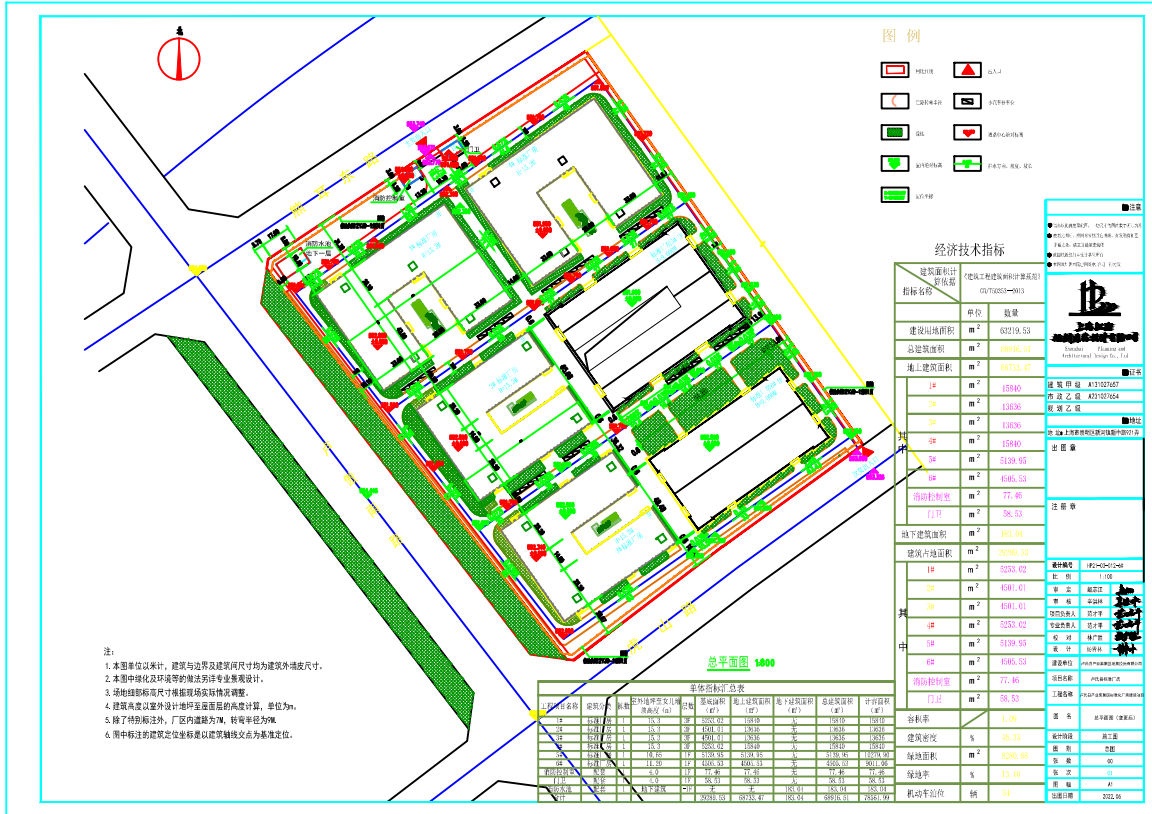

变更后

附加说明：
查询详细内容，请出示身份证明，到我局办理相关手续后查询。依据《城乡规划法》、《行政许可法》《河南省城市规划公示制度》等相关法律法规特此公示。如有异议，请于公示时间内以书面形式向我局反馈，公示期满后，无异议或虽有异议但经审查没有发现存在违反法律法规行为的，我局将依法办理相关审批手续。
联系地址：卢氏县自然资源局城市规划股
咨询电话：0398-7876889

卢氏县自然资源局
2022年6月20日

Autodesk

Autodesk