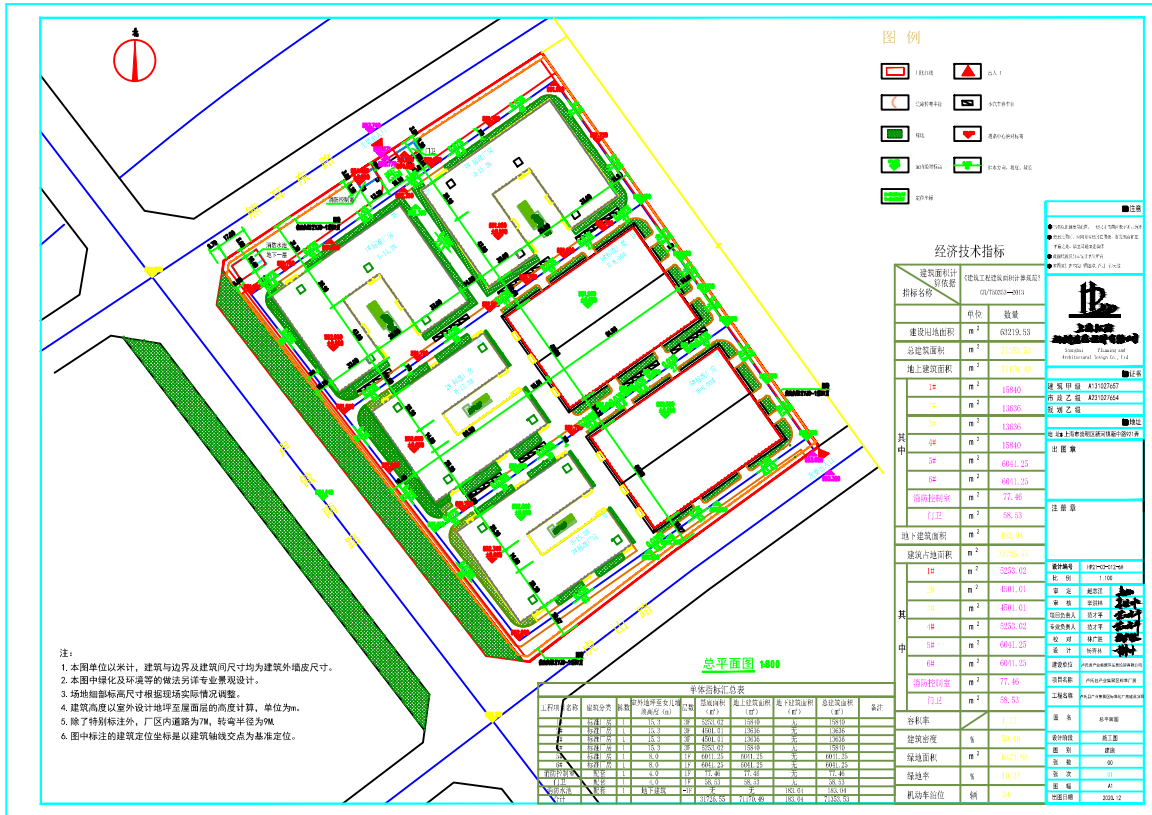

卢氏县标准化厂房（产业集聚区南区）5#、6#厂房建设工程规划许可变更批前公示

项目名称：卢氏县标准化厂房（产业集聚区南区）
建设单位：卢氏县产业集聚区发展投资有限公司
建设规模：因后期厂房功能使用原因，需将原规划5#厂房建筑面积：6041.25m²、6#厂房建筑面积：6041.25m²变更为5#厂房建筑面积：5139.95m²、6#厂房建筑面积：4505.53m²。
原审批其他建筑物面积及位置不变。具体变更详见总平面图变更图纸。变更后，容积率：1.09，建筑密度：46.33%，绿地率：13.10%。
公示日期：7个工作日。2022年6月20日-2022年6月28日
公示网站：<http://www.lushixian.gov.cn/>

变更前