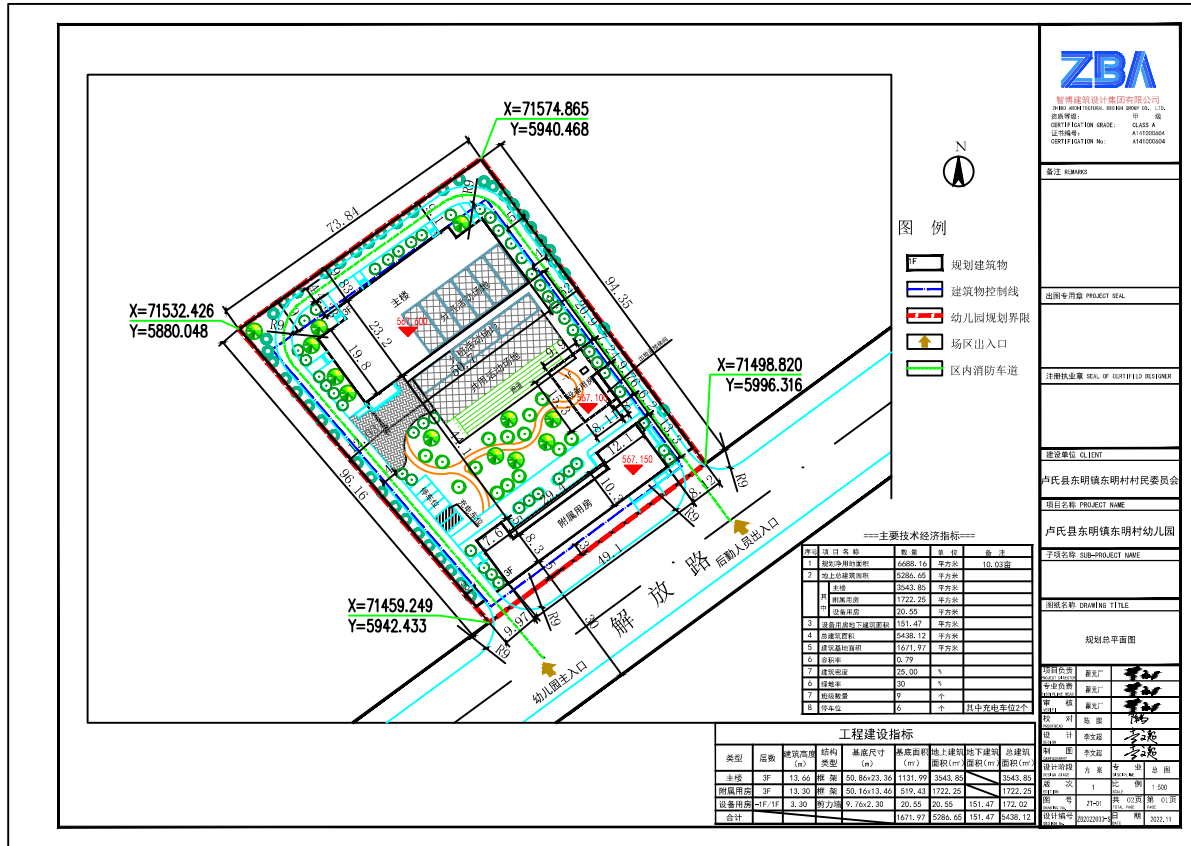

东明镇东明村幼儿园建设工程规划许可批前公示

根据《中华人民共和国城乡规划法》、《中华人民共和国政府信息公开条例》等相关规定进行批前公示，具体内容如下：

项目名称：东明镇东明村幼儿园建设项目
 建设单位：河南省三门峡市卢氏县东明镇东明村民委员会
 项目位置：卢氏县东明镇东明村
 建设规模：本次申报主楼、附属用房、设备用房，总建筑面积5438.12平方米。其中地上建筑面积5286.65平方米，地下建筑面积151.47平方米。容积率：0.79，建筑密度：25.00%，绿地率：30%，停车位：机动停车位6个。