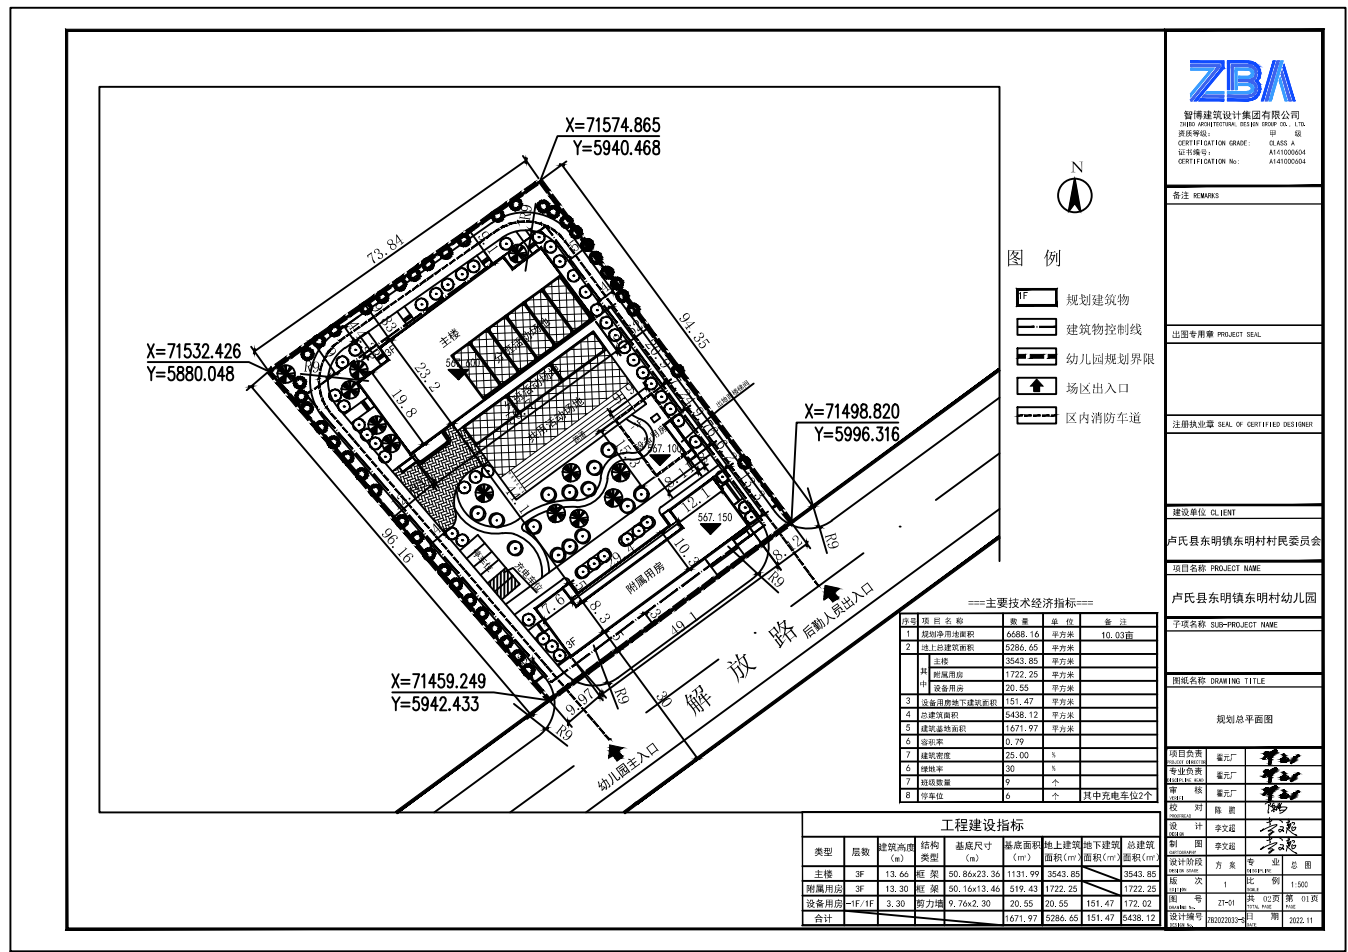

东明镇东明村幼儿园建设项目建设工程规划许可批后公示

根据《中华人民共和国城乡规划法》、《中华人民共和国政府信息公开条例》等相关规定进行批后公示，具体内容如下：

项目名称：东明镇东明村幼儿园建设项目
 建设单位：河南省三门峡市卢氏县东明镇东明村委员会
 项目位置：卢氏县东明镇东明村
 建设规模：本次拟建主楼、附属用房、设备用房，总建筑面积5438.12平方米。其中地上建筑面积5286.05平方米，地下建筑面积151.47平方米。建成后容积率：0.79，建筑密度：25.00%，绿地率：30%，停车位：机动停车位6个。